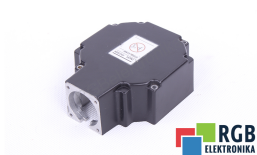

OSŁONA ENKODERA SILNIKA USAGED-03C21 300W 3A 1500/MIN YASKAWA ID33491

Używany YASKAWA USAGED-03C21 COVER
Sprzęt przetestowany i wyczyszczony.
24 miesiące gwarancji
Dedykowany kurier
Wysyłka w 24h

DANE TECHNICZNE

PRODUCENT	YASKAWA
MODEL	USAGED-03C21 COVER
KATEGORIA	Obudowy silników
WAGA [KG]	1.0

WSPARCIE DOSTĘPNE 24/7
[+48 71 750 09 78](tel:+48717500978)

NAPISZ DO NAS
info@rgbelektronika.pl

STANOWISKO TESTOWE

Dysponujemy opracowanymi przez nas stanowiskami testowymi, dzięki którym sprawdzamy czy urządzenie jest sprawne. To za pomocą tych stanowisk testujemy naprawione urządzenie, na które dajemy później aż 24 miesiące gwarancji, a Ty możesz mieć pewność, że twój sprzęt został naprawiony w serwisie świadczącym usługi najwyższej jakości.

PRODUKTY Z OFERTY RGB ELEKTRONIKA TO:

NAJWYŻSZA JAKOŚĆ

Każdy produkt poddawany jest specjalistycznej ocenie, na podstawie najlepszej jakości, by zagwarantować ich bezawaryjną pracę. Dzięki temu możesz mieć pewność, że urządzenie **YASKAWA USAGED-03C21 COVER** zostało przygotowane z największą starannością.